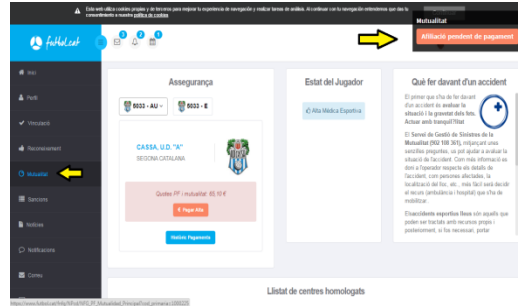

Instruccions del Portal Federat

1er pas: Accedir a la següent pàgina: www.futbol.cat

2on pas: Actualitza perfil per entrar les dades de forma correcte.

3er pas: Què és el perfil i que hi ha.

4art pas: Accedir a la mutualitat per procedir el pagament (seguir alguna de les fletxes).