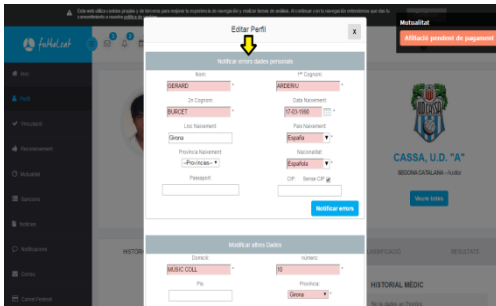

Instruccions del Portal Federat

1er pas: Accedir a la següent pàgina: www.futbol.cat

2on pas: Actualitza perfil per entrar les dades de forma correcte.

3er pas: Què és el perfil i que hi ha.

4art pas: Accedir a la mutualitat per procedir el pagament (seguir alguna de les fletxes).